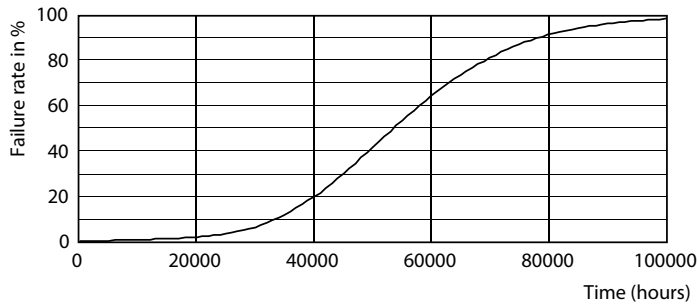

LEDtube PLC/T 12W G24Q 827 32H DIM

LED InstantFit Lamps

Lifetime

LEDtube PLC/T 12W G24Q 827-840 32H-32V DIM

LEDtube PLC/T 12W G24Q 827-840 32H-32V DIM

LEDtube PLC/T 12W G24Q 827-840 32H-32V DIM

LEDtube PLC/T 12W G24Q 827-840 32H-32V DIM