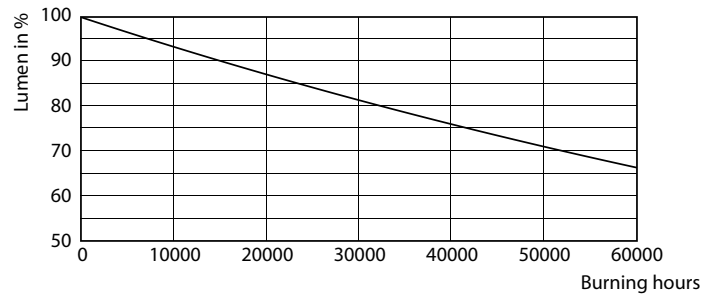

LEDtube PLC/T 12W G24Q 827 32H DIM

LED InstantFit Lamps

Lifetime

LEDtube PLC/T 12W G24Q 827-840 32H-32V DIM

LEDtube PLC/T 12W G24Q 827-840 32H-32V DIM

LEDtube PLC/T 12W G24Q 827-840 32H-32V DIM

LEDtube PLC/T 12W G24Q 827-840 32H-32V DIM