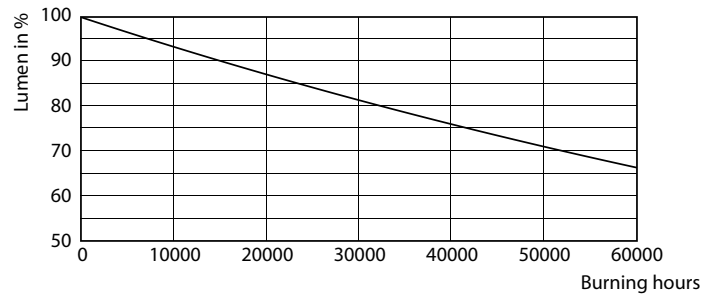

LEDtube PLC/T 12W G24Q 827-840 32H-32V DIM