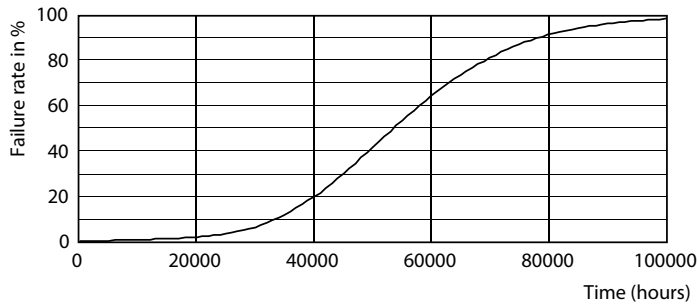

LEDtube PLC/T 12W G24Q 827-840 32H-32V DIM